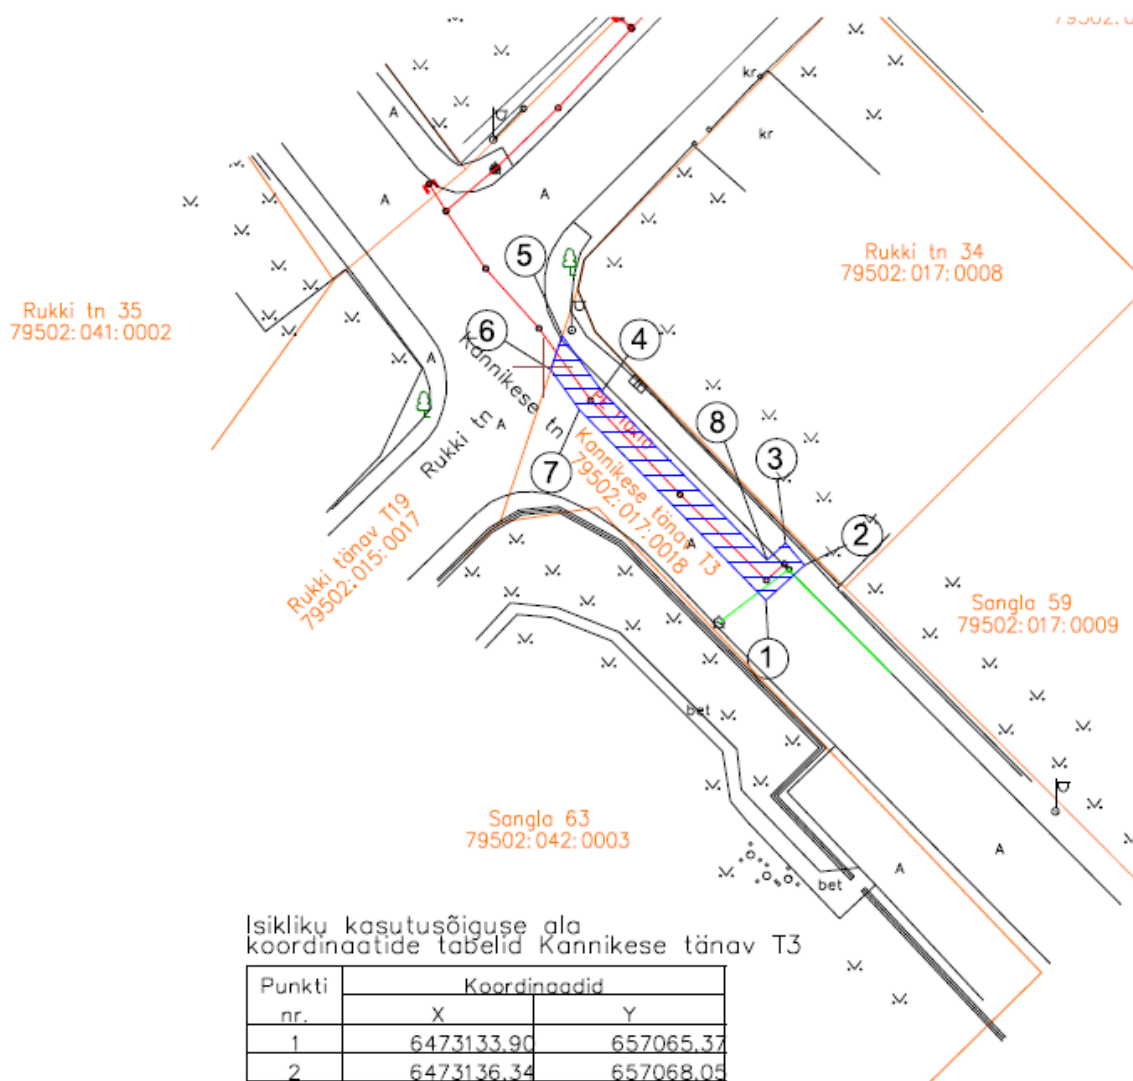

ISIKLIKU KASUTUSÕIGUSEGA KOORMATAVA ALA  
SKEEM  
Kannikese tänav T3 (79502:017:0018)  
M 1:500

Isikliku kasutusõiguse ala koordinaatide tabelid Kannikese tänav T3

Punkti nr.	Koordinaadid	
	X	Y
1	6473133.90	657065.37
2	6473136.34	657068.05
3	6473137.86	657066.74
4	6473148.38	657054.07
5	6473152.20	657051.34
6	6473149.85	657050.56
7	6473147.09	657052.53
8	6473136.68	657065.45

Isikliku kasutusõigusega seatav maa-ala 48 m<sup>2</sup>

A-kategooria gaasitoru

Kinnistute piirid

Koostas: Andrus Mulla  
regiooni juht